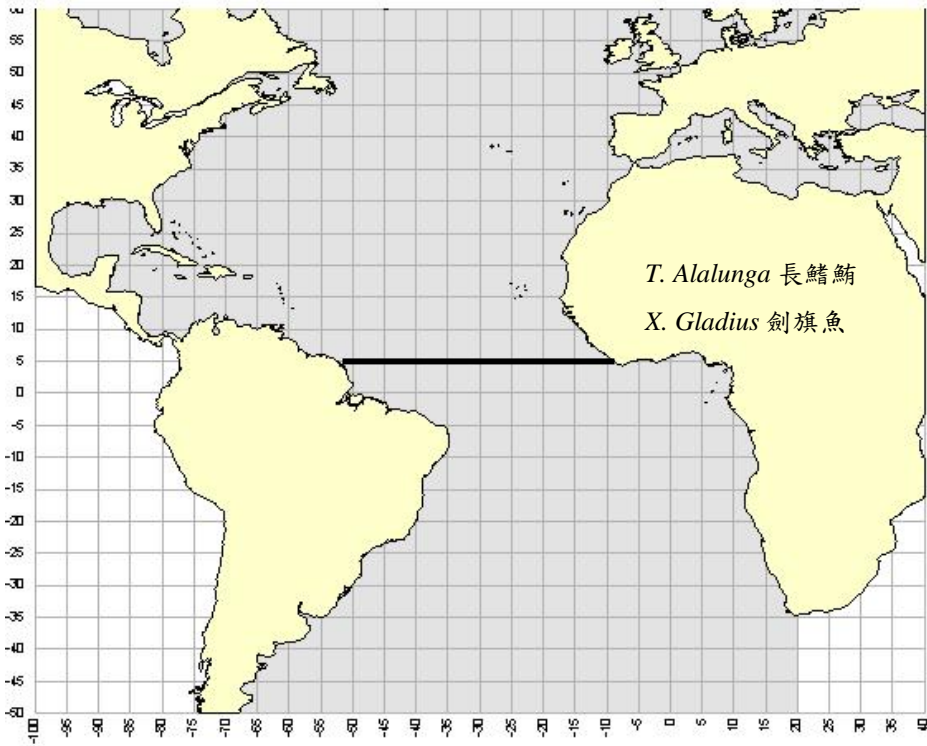

附件一 大西洋海域圖

註:長鰭鮪以及劍旗魚以北緯五度分界